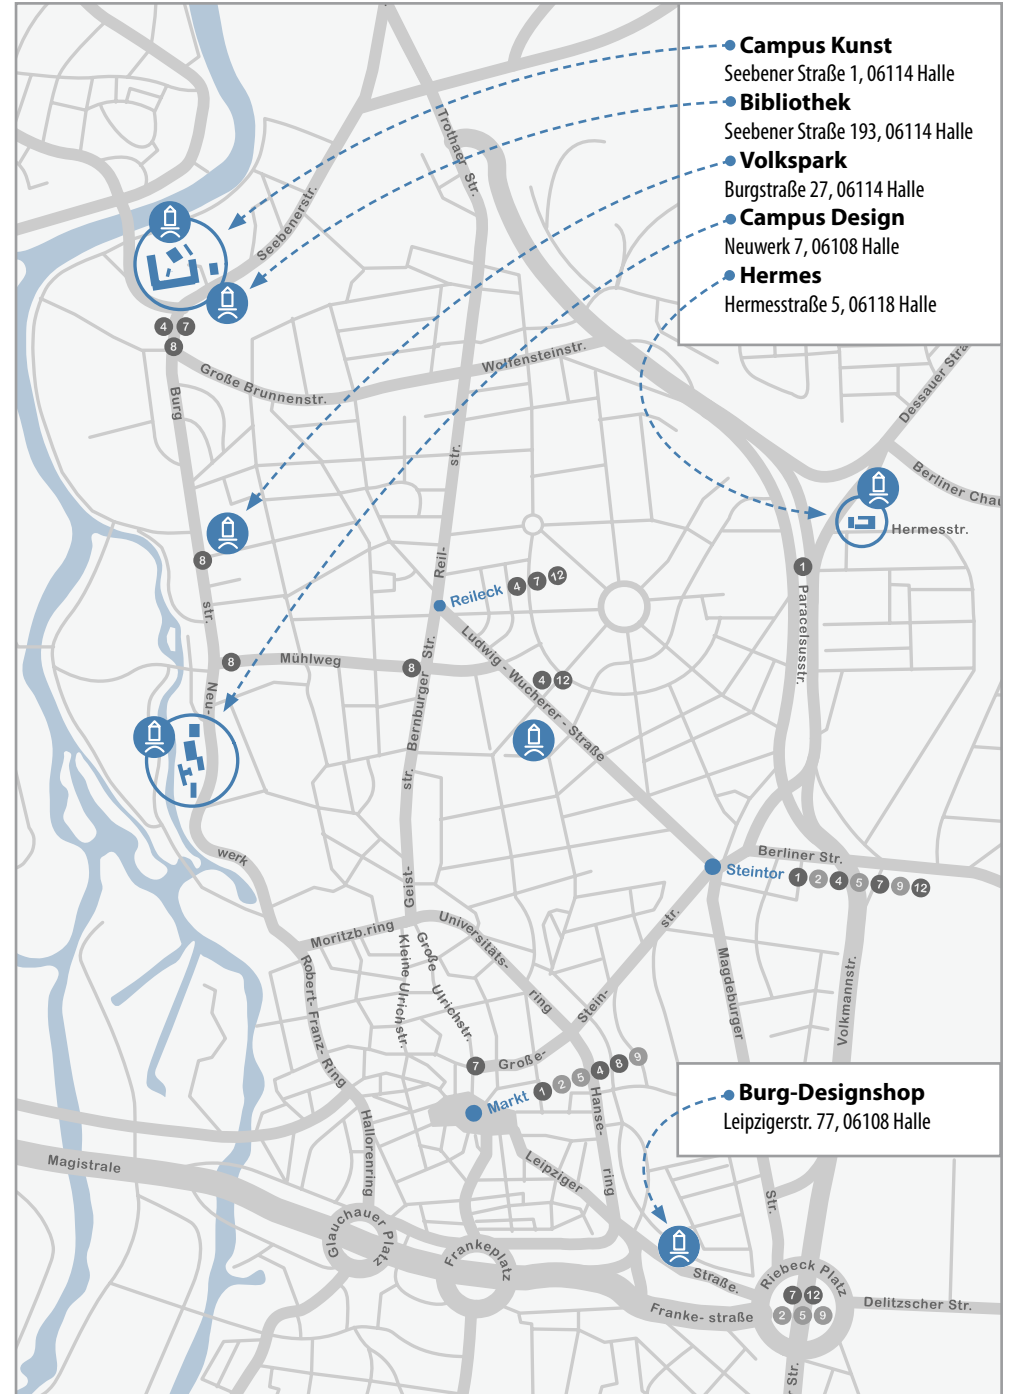

Burg Giebichenstein Hochschule für Kunst und Design Halle

Campus Kunst

Seebener Straße 1, 06114 Halle

Aus Norden / A14

A14 Abfahrt Halle Trotha » Magdeburger Chaussee
» Trothaer Straße » Seebener Straße

Aus Süden / B6

B 6 Leipziger Chaussee » Riebeckplatz » Frankeplatz
» Glauchaer Platz » Hallorenring » Robert-Franz-Ring
» Neuwerk » Burgstraße » Seebener Straße

Aus Westen / B80

B 80 Eislebener Chaussee » Magistrale » Rennbahnkreuz
» Glauchaer Platz » Hallorenring » Robert-Franz-Ring
» Neuwerk » Burgstraße » Seebener Straße

Brunnenhaus

Dekanat Fachbereich Kunst

Pförtnerhaus

Glas

Herrenhaus

Mensa, Keramik, Schmuck

Gärtnerhaus (Adresse: Seebener Straße 2)

Medienkunst

Bibliothek (Adresse: Seebener Straße 193)

- **Campus Kunst**
Seebener Straße 1, 06114 Halle
- **Bibliothek**
Seebener Straße 193, 06114 Halle
- **Volkspark**
Burgstraße 27, 06114 Halle
- **Campus Design**
Neuwerk 7, 06108 Halle
- **Hermes**
Hermesstraße 5, 06118 Halle