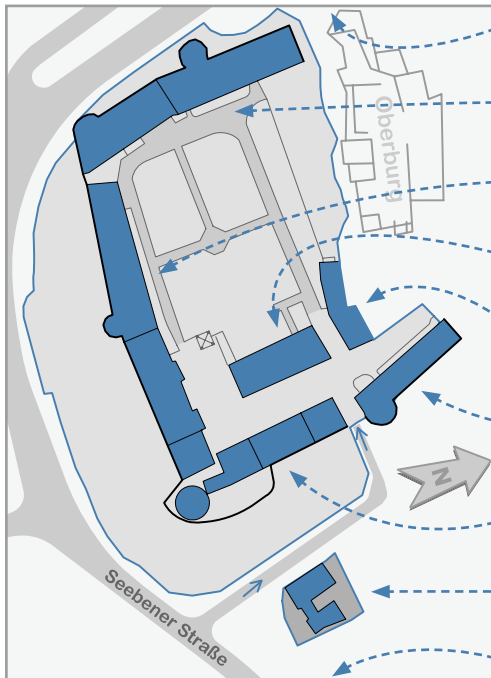

Burg Giebichenstein Hochschule für Kunst und Design Halle

Campus Kunst

Seebener Straße 1, 06114 Halle

Aus Norden / A14

A14 Abfahrt Halle Trotha » Magdeburger Chaussee
» Trothaer Straße » Seebener Straße

Aus Süden / B6

B 6 Leipziger Chaussee » Riebeckplatz » Frankeplatz
» Glauchaer Platz » Hallorenring » Robert-Franz-Ring
» Neuwerk » Burgstraße » Seebener Straße

Aus Westen / B80

B 80 Eislebener Chaussee » Magistrale » Rennbahnkreuz
» Glauchaer Platz » Hallorenring » Robert-Franz-Ring
» Neuwerk » Burgstraße » Seebener Straße