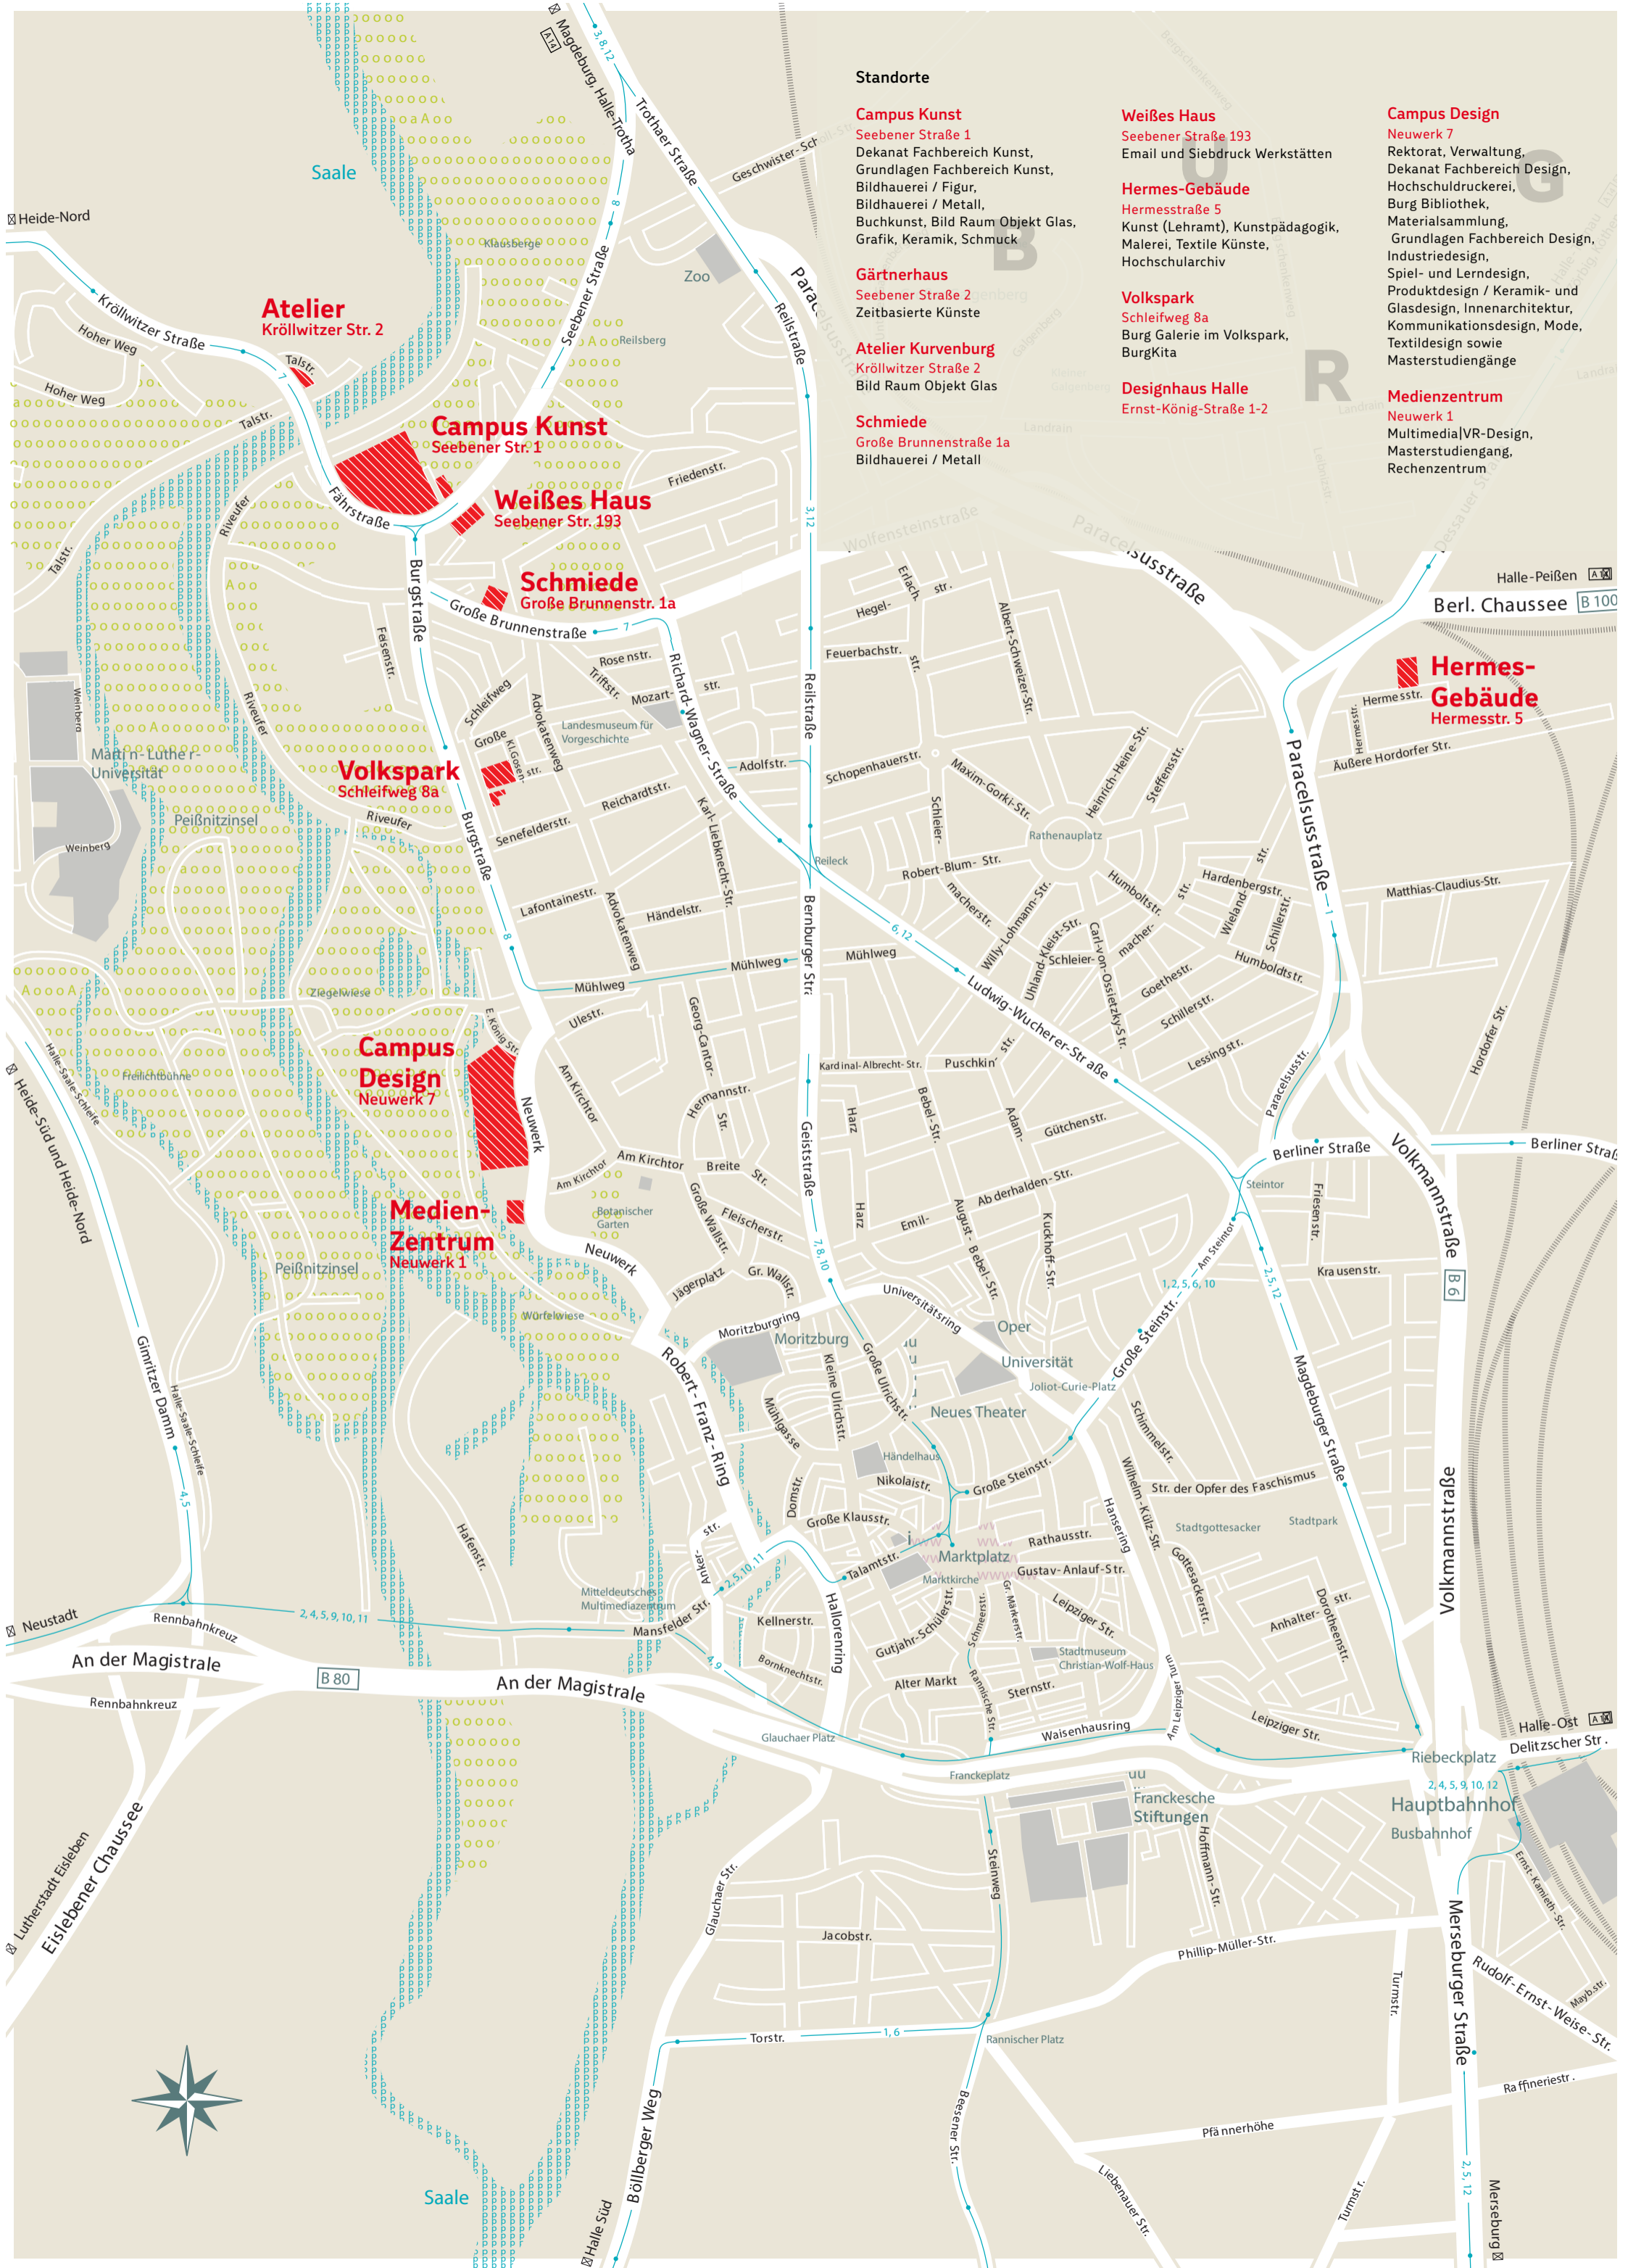

Standorte

Campus Kunst

Seebener Straße 1
Dekanat Fachbereich Kunst,
Grundlagen Fachbereich Kunst,
Bildhauerei / Figur,
Bildhauerei / Metall,
Buchkunst, Bild Raum Objekt Glas,
Grafik, Keramik, Schmuck

Gärtnerhaus

Seebener Straße 2
Zeitbasierte Künste

Atelier Kurvenburg

Kröllwitzer Straße 2
Bild Raum Objekt Glas

Schmiede

Große Brunnenstraße 1a
Bildhauerei / Metall

Weißes Haus

Seebener Straße 193
Email und Siebdruck Werkstätten

Hermes-Gebäude

Hermesstraße 5
Kunst (Lehramt), Kunstpädagogik,
Malerei, Textile Künste,
Hochschularchiv

Volkspark

Schleifweg 8a
Burg Galerie im Volkspark,
BurgKita

Designhaus Halle

Ernst-König-Straße 1-2

Campus Design

Neuwerk 7
Rektorat, Verwaltung,
Dekanat Fachbereich Design,
Hochschuldruckerei,
Burg Bibliothek,
Materialsammlung,
Grundlagen Fachbereich Design,
Industriedesign,
Spiel- und Lerndesign,
Produktdesign / Keramik- und
Glasdesign, Innenarchitektur,
Kommunikationsdesign, Mode,
Textildesign sowie
Masterstudiengänge

Medienzentrum

Neuwerk 1
Multimedia/VR-Design,
Masterstudiengang,
Rechenzentrum

Hermes-Gebäude

Hermesstr. 5