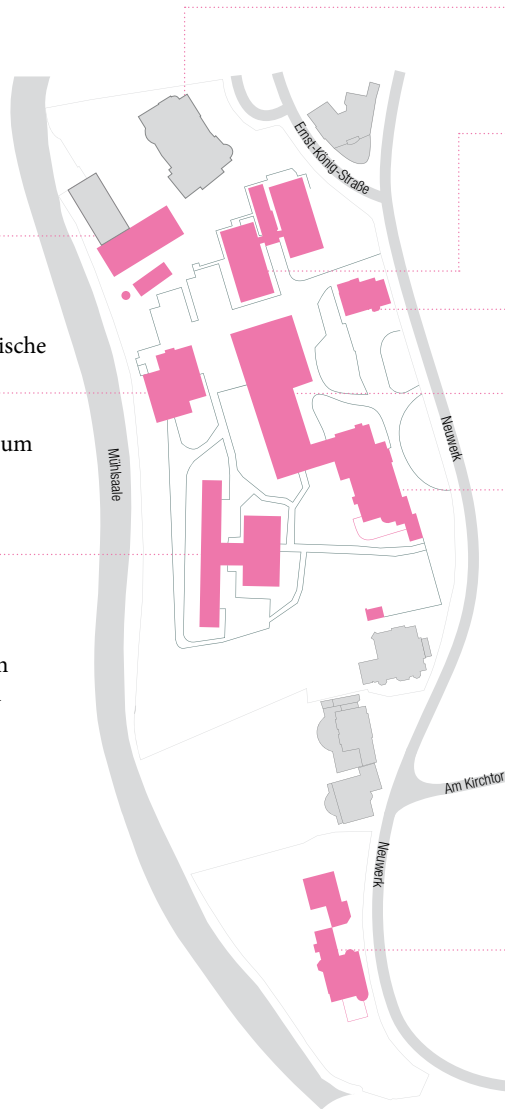

Campusplan Design

Campus Design
 Neuwerk 7
 06108 Halle

Werkhalle

- EG Hochschuldruckerei
- Plastik-Atelier
- Gestalterische und Künstlerische Grundlagen

Saalewürfel

- EG Feinkeramisches Werkzentrum
- Fundus

Lehrklassengebäude

- 1. OG Keramik- und Glasdesign
- Gipswerkstatt
- 2. OG Dekanat Fachbereich Design
- Spiel- und Lernmitteldesign
- 3. OG Mode, Textil
- 4. OG Innenarchitektur

DesignHaus Halle

- Ernst-König-Straße 1-2
- 06108 Halle