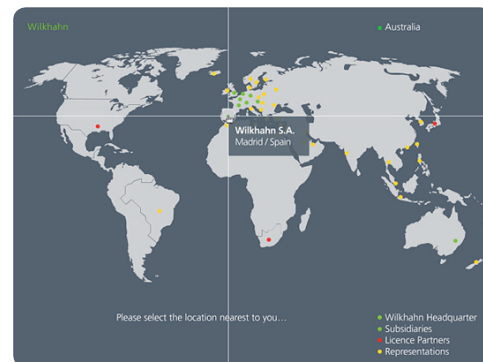

## Produktinfo und Fachhändler-Schulung auf CD-Rom

Interaktive Darstellung der Systemzusammenhänge und durch Animationen unterstützte Beschreibung der Funktionen eines Regal- und Containermöbel-Programms.