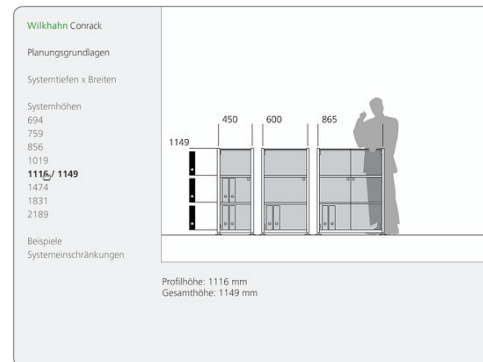

## Produktinfo und Fachhändler-Schulung auf CD-Rom

Interaktive Darstellung der Systemzusammenhänge und durch Animationen unterstützte Beschreibung der Funktionen eines Regal- und Containermöbel-Programms.