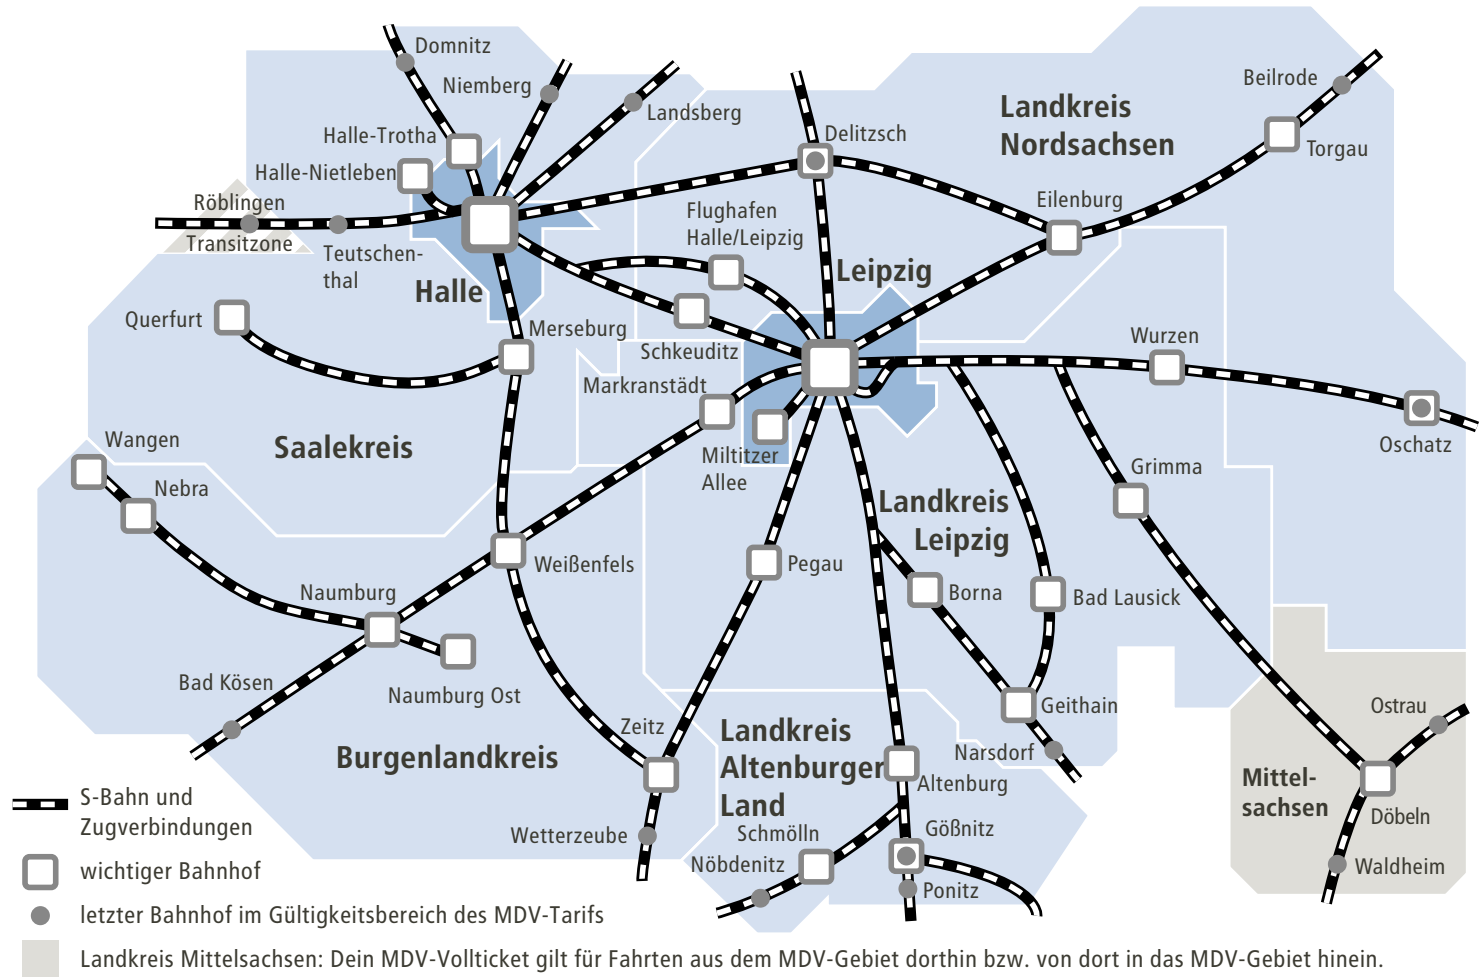

Übrigens:

Kinder bis zur Einschulung fahren im gesamten MDV-Gebiet kostenfrei!

Studierende der **Martin-Luther-Universität Halle** können eigene Kinder bis zum vollendeten 13. Lebensjahr unentgeltlich in der Tarifzone 210 (Stadt Halle) mitnehmen.

Studierende der oben aufgeführten **teilnehmenden Hochschulen in Leipzig** können eigene Kinder bis zum vollendeten 13. Lebensjahr unentgeltlich in der Tarifzone 110 (Stadt Leipzig) mitnehmen.*

*Diese Regelung gilt zunächst befristet bis zum Wintersemester 2017/2018.

Dein Ticket gilt für Zug, S-Bahn, Tram und Bus im gesamten MDV-Gebiet.

» Zeitliche Gültigkeit

- ein Semester
- jeden Tag rund um die Uhr

» Räumliche Gültigkeit

- gültig im gesamten MDV-Gebiet – in den Städten Halle und Leipzig sowie in den Landkreisen Saalekreis, Burgenlandkreis, Nordsachsen, Landkreis Leipzig, Altenburger Land und dem ehemaligen Landkreis Döbeln

» Tipp

Du studierst im MDV-Gebiet, wohnst aber außerhalb des MDV? Kein Problem! Mit einem Anslussticket ist dein Weg von der Uni zum Wohnort gesichert!

Beispiel:

Du studierst in Leipzig und wohnst in Chemnitz. Mit dem MDV-Vollticket kannst du bis zum letzten Bahnhof im Verbundgebiet (Narsdorf) fahren. Für die restliche Strecke löst du einen Fahrschein des entsprechenden Eisenbahnverkehrsunternehmens.